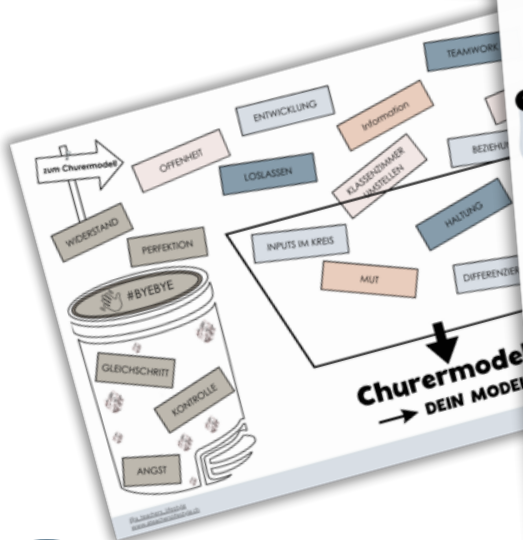

Webinar Freebies

Churermodell Einstieg

- Schritt für Schritt vom Churermodell zu DEINEM Modell**
- 1 Informiere dich im Detail über das Churermodell und die 4 Elemente.
 - 2 Notiere dir, was du gerne umsetzen möchtest, sammle Ideen.
 - 3 Tausche dich aus: Führe Gespräche mit anderen Lehrkräften, der Schulleitung, ...
 - 4 Klassenzimmer einfach mal umstellen und einfach ausprobieren.
 - 5 Starte mit ersten Inputs im Kreis. Kreis = Lernzeit
 - 6 Plane erste Einheiten mit Lernangeboten (ein Fach, ein Thema) - Schritt für Schritt
 - 7 Öffne deinen Unterricht nach und nach, so wie es für dich und deine Klasse passt. (Wahl des Sitzplatzes und der Lernaufgabe)
 - 8 Gehe weiter auf dem Weg - es braucht Zeit und Investition, aber es lohnt sich.

zum Churermodell

WIDERSTAND

PERFEKTION

OFFENHEIT

ENTWICKLUNG

TEAMWORK

Information

ZIELSETZUNG

LOSLASSEN

KLASSENZIMMER UMSTELLEN

BEZIEHUNG

Churermodell

→ **DEIN MODELL**

Churermodell

4 Elemente

Schritt für Schritt

Kallax

Stehsammler

Trennwände für Sichtschutz

Ablagefächer in verschiedenen Formaten (z.B. Rotho)

Empfehlung

Wenn du noch mehr zum Churermodell wissen möchtest, empfehlen wir dir die offizielle Homepage des Churermodells.